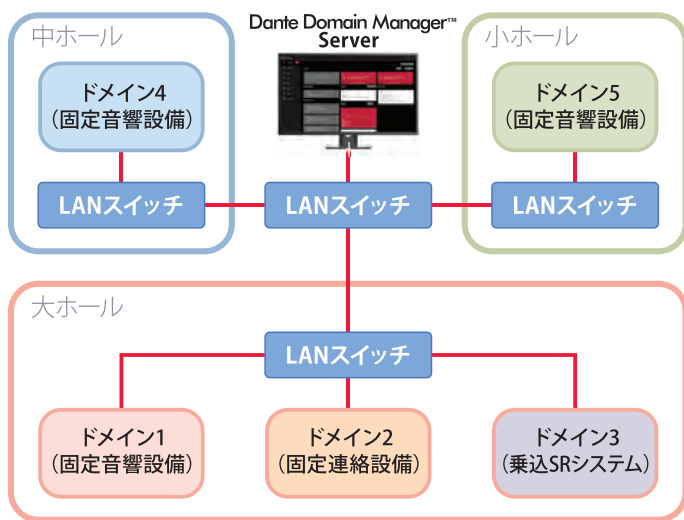

セキュリティとコントロール

4レベルのユーザーコントロールによりセキュリティ階層を詳細に構築することができ、管理者とゲスト・エンジニア双方にとってより安全かつ利便性の高いネットワークシステムの運用が可能です。

Dante Controllerは管理者だけが接続できるようにしたい

Danteパッチの状態は共有したい

レイテンシーや同期の設定など、不用意に変更したくない

固定設備と乗込システムを安全に接続したい

Dante Domain Manager™

スケーラビリティと柔軟性

Danteネットワークの機能を拡張し、さまざまな規模の施設のニーズに柔軟に応えるスケーラビリティを実現します。

ホール内のDanteネットワークを分割管理したい

大ホールの演目を中ホール、小ホールに同時配信したい

自分が使いやすいようにカスタマイズしたい

システムの状態を監視し、詳細なログも保存したい

可視性とログ機能

施設無内のシステム状態を常に監視でき、細かい変更や接続情報までもログとして記録・保管が可能です。

Dante Domain Managerが、Danteシステムを新たなステージへと導きます。

Dante Domain Managerのシステム例

概念図（※ゴールドエディション以上で可能）

Dante Domain Managerの運用には別途PCサーバーが必要です。必要スペックは製品エディションにより異なります。お気軽にご相談ください。

利用環境にあわせて選択できる3種類の製品エディション

Dante Domain Managerソフトウェアは機能別に3種類の製品をご用意。ご利用の環境や規模によって製品エディションを選ぶことが可能です。

基本性能	シルバー	ゴールド	プラチナ
ドメイン数	2	10	50
ノード数	10	50	250
機能			
ドメイン作成と管理	○	○	○
サブネットを横断してドメインを作成	○	○	○
ダッシュボードとアラート	○	○	○
詳細な監査ログ	○	○	○
Danteデバイスの自動検出	○	○	○
応答性が高いブラウズインターフェース	○	○	○
ユーザー定義および役割管理	○	○	○
仮想サーバーサポート	○	○	○
システムのバックアップと復元	○	○	○
コントロールトラフィックを完全に暗号化	○	○	○
Danteのドメイン間でオーディオをルーティング	○	○	○
向上したイベント・アラートフィルタリング	×	○	○
LDAPおよびActive Directoryの統合	×	○	○
高可用性リダンダンシー	×	×	○
SNMPアラート	×	×	○