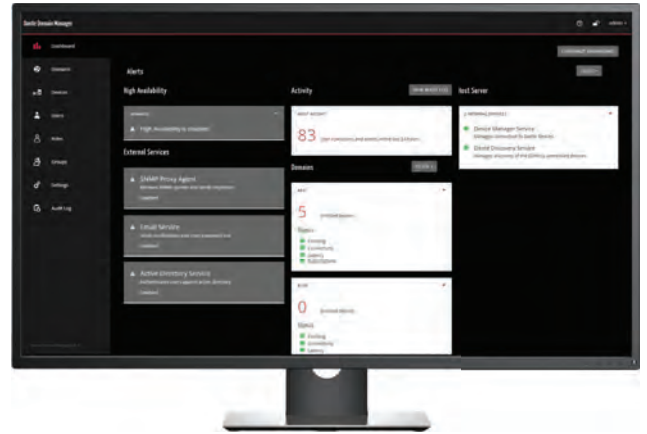

Danteのための完全なネットワーク管理ソフトウェア

Dante Domain Manager™

Danteを用いた音響システムを、より安全に、柔軟に。

Danteネットワークを安全・確実に管理するためのセキュリティ機能や、運用の利便性を高めるさまざまな機能拡張を可能にするサーバー・ソフトウェアが登場。

セキュリティとコントロール

- 4レベルのユーザーコントロールにより望ましくない変更を防止。決められたユーザー以外のシステム操作・変更不可。Danteネットワークを不正なアクセスから保護。
- ゾーンごとの完全なコントロール。定義されたデバイスにユーザーごとの役割を付与し、場所別にアクセスをコントロール。

スケーラビリティと柔軟性

- 部屋、建物、敷地ごとに固有のデバイスグループを定義可能。
- サブネットを介してDanteを透過的に配置。
- どのネットワークポロジでもデバイスを管理し、オーディオをルーティング。

可視性とログ機能

- カスタマイズ可能なダッシュボードでシステムの状態を即座に確認。
- すべての変更を記録したタイムスタンプ付きログ機能。エラーだけでなくパッチ情報、どのデバイスがいつ接続された、などの情報までログとして保管。

セキュリティとコントロール

4レベルのユーザーコントロールによりセキュリティ階層を詳細に構築することができ、管理者とゲスト・エンジニア双方にとってより安全かつ利便性の高いネットワークシステムの運用が可能です。

Dante Controllerは管理者だけが接続できるようにしたい

Danteパッチの状態は共有したい

レイテンシーや同期の設定など、不用意に変更したくない

固定設備と乗込システムを安全に接続したい

Dante Domain Manager™

スケーラビリティと柔軟性

Danteネットワークの機能を拡張し、さまざまな規模の施設のニーズに柔軟に応えるスケーラビリティを実現します。

ホール内のDanteネットワークを分割管理したい

大ホールの演目を中ホール、小ホールに同時配信したい

自分が使いやすいようにカスタマイズしたい

システムの状態を監視し、詳細なログも保存したい

可視性とログ機能