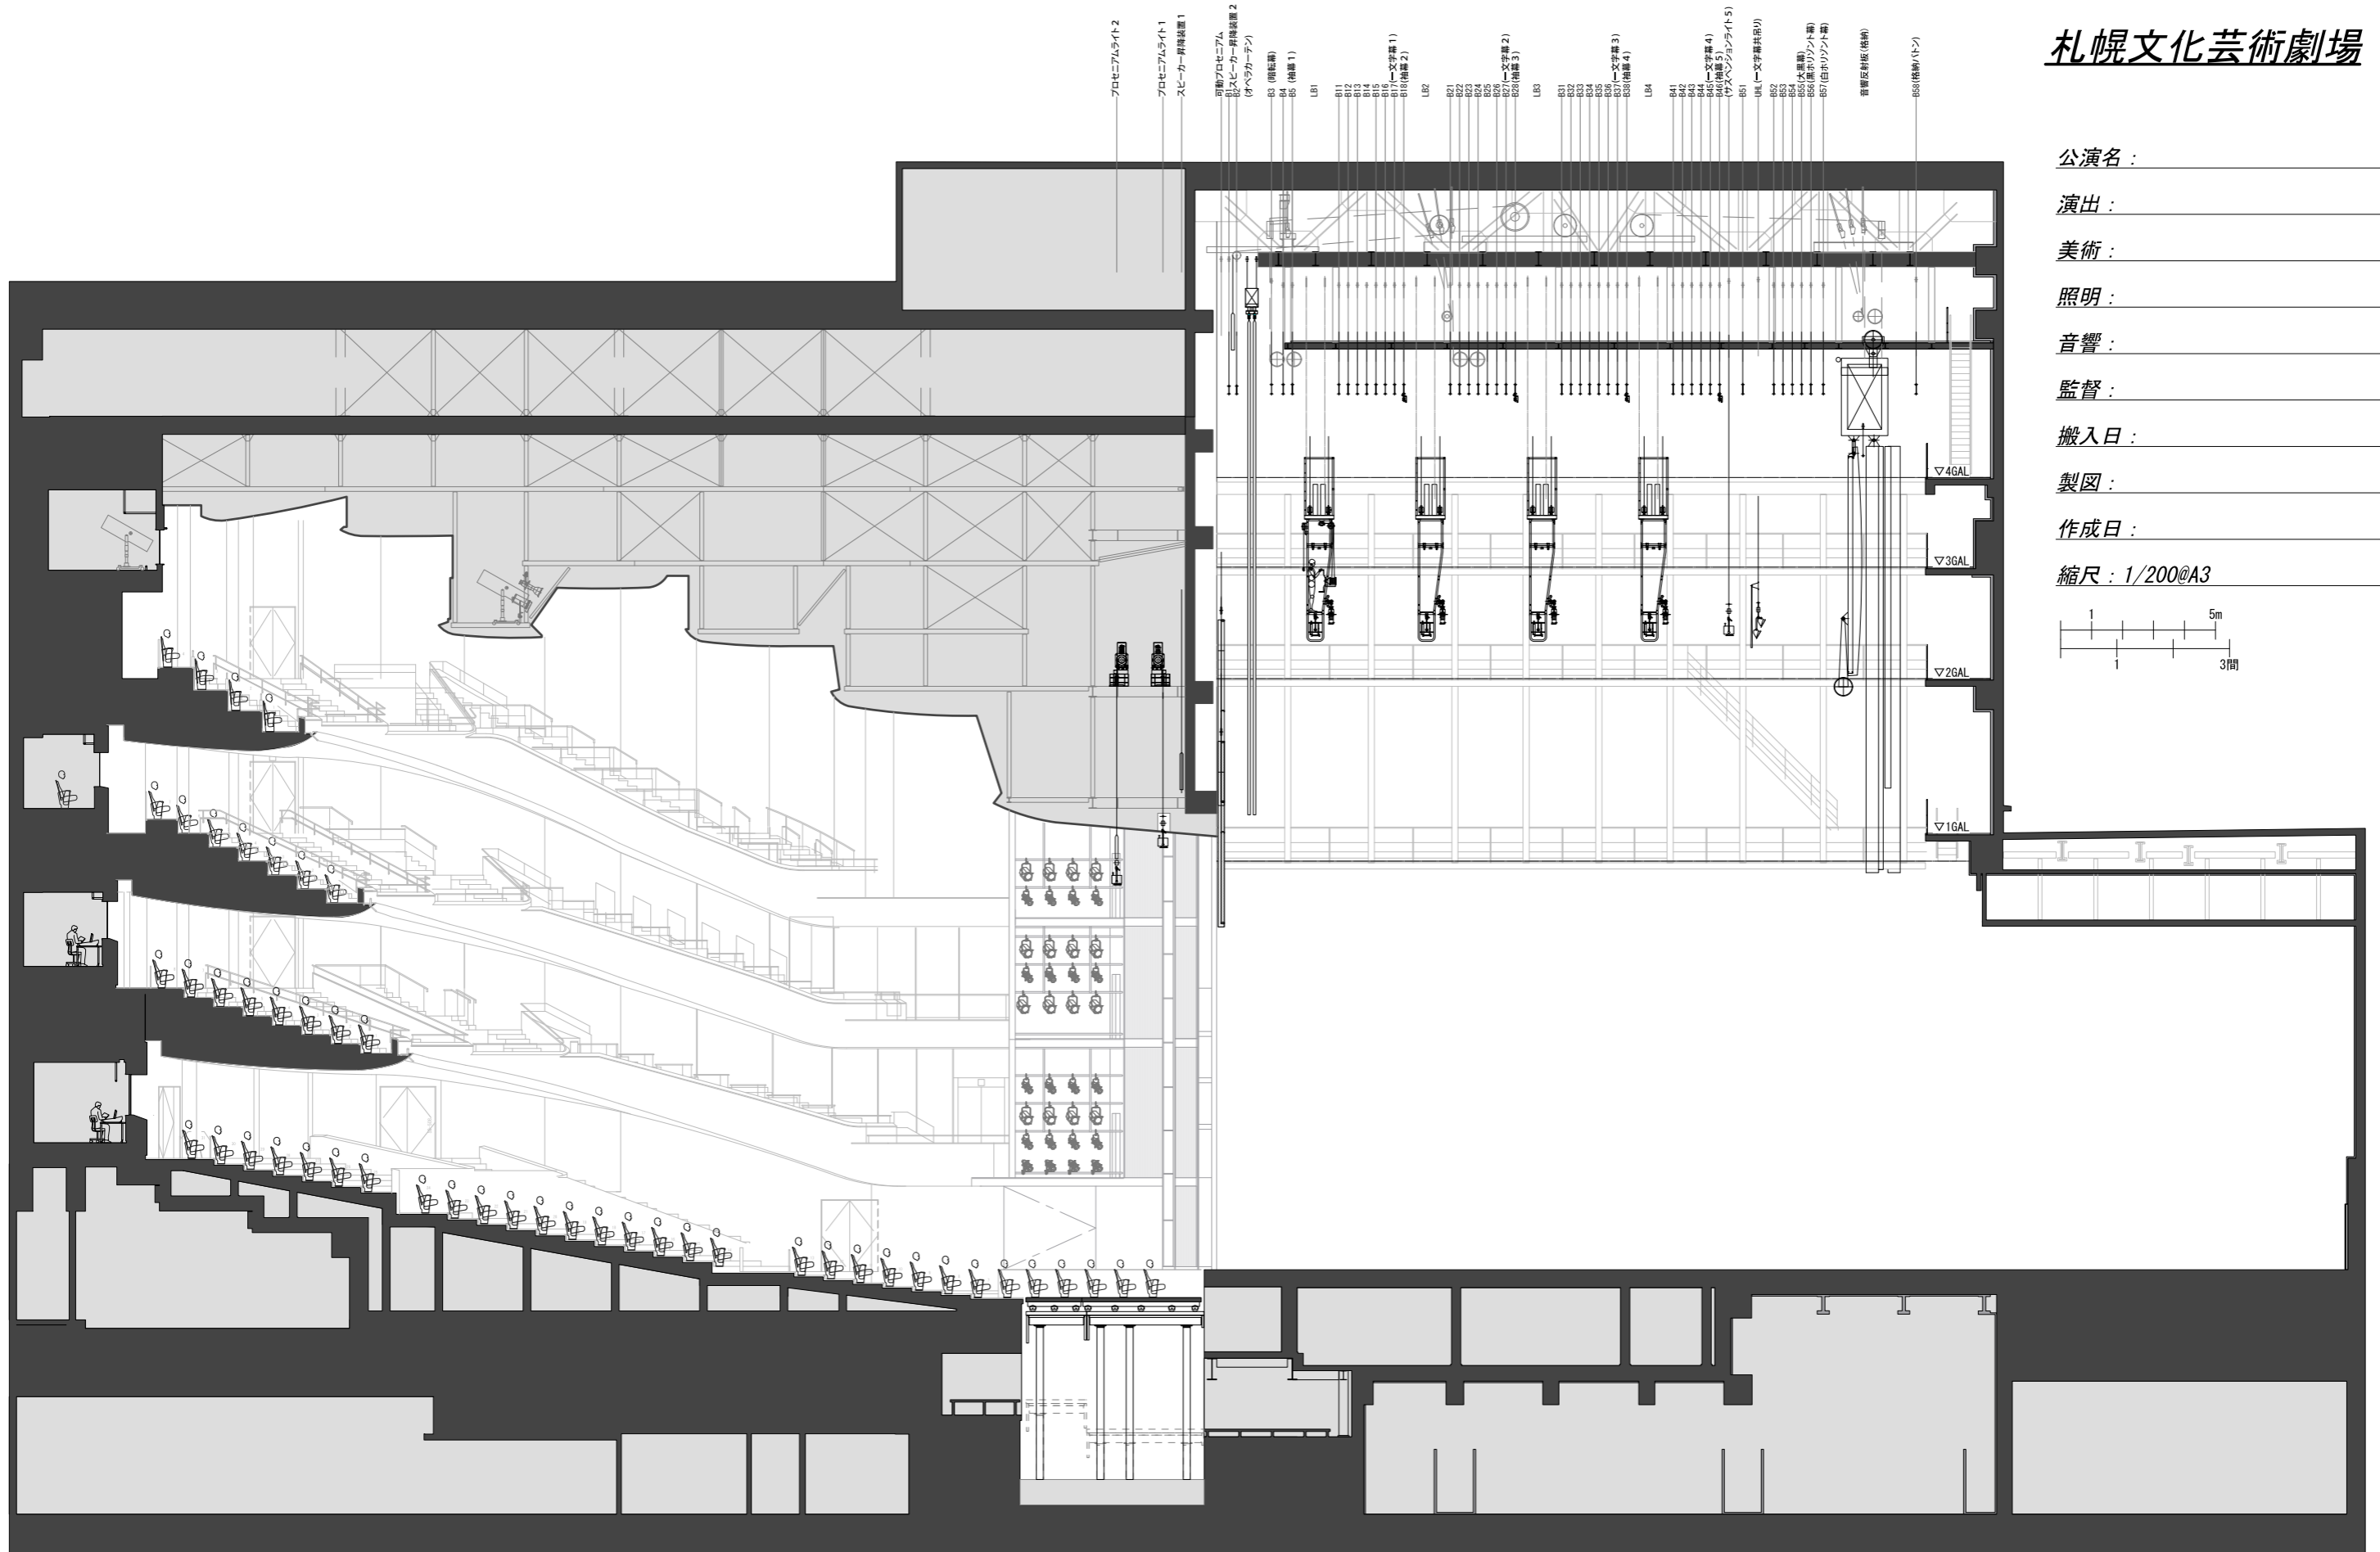

札幌文化芸術劇場

公演名 : _____
演出 : _____
美術 : _____
照明 : _____
音響 : _____
監督 : _____
搬入日 : _____
製図 : _____
作成日 : _____
縮尺 : 1/200@A3