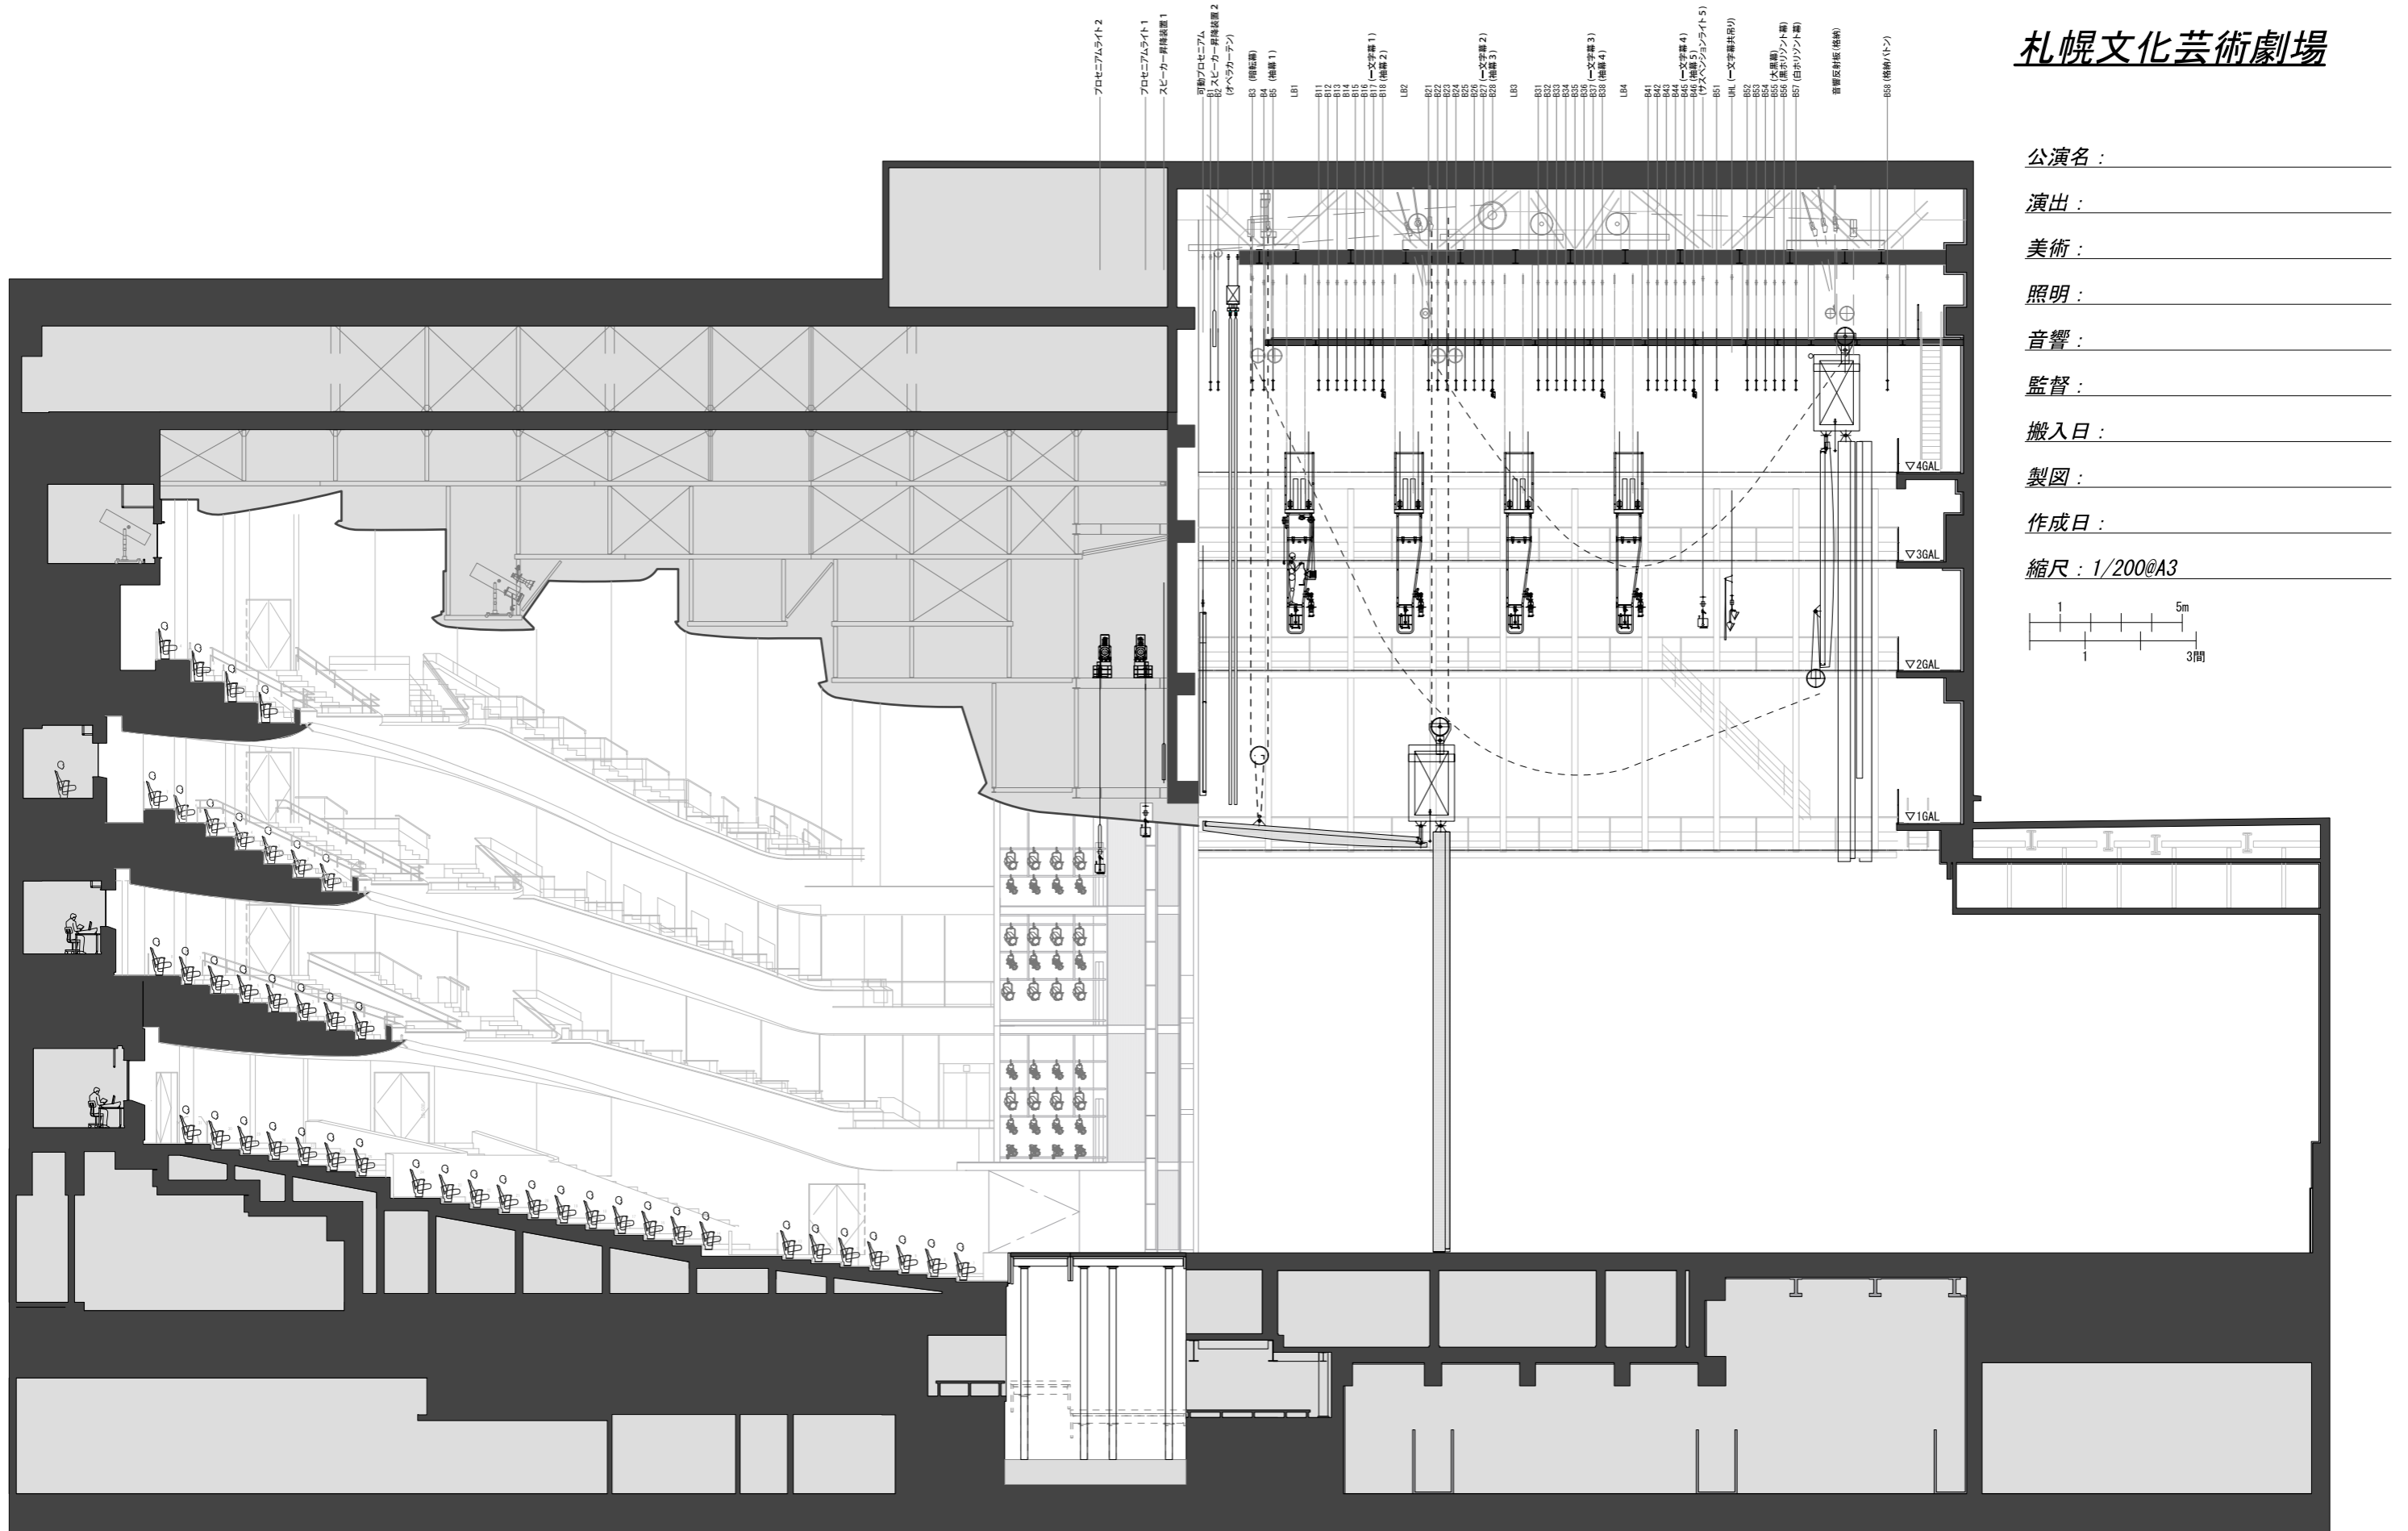

札幌文化芸術劇場

公演名 : _____
演出 : _____
美術 : _____
照明 : _____
音響 : _____
監督 : _____
搬入日 : _____
製図 : _____
作成日 : _____
縮尺 : 1/200@A3

音響反射板