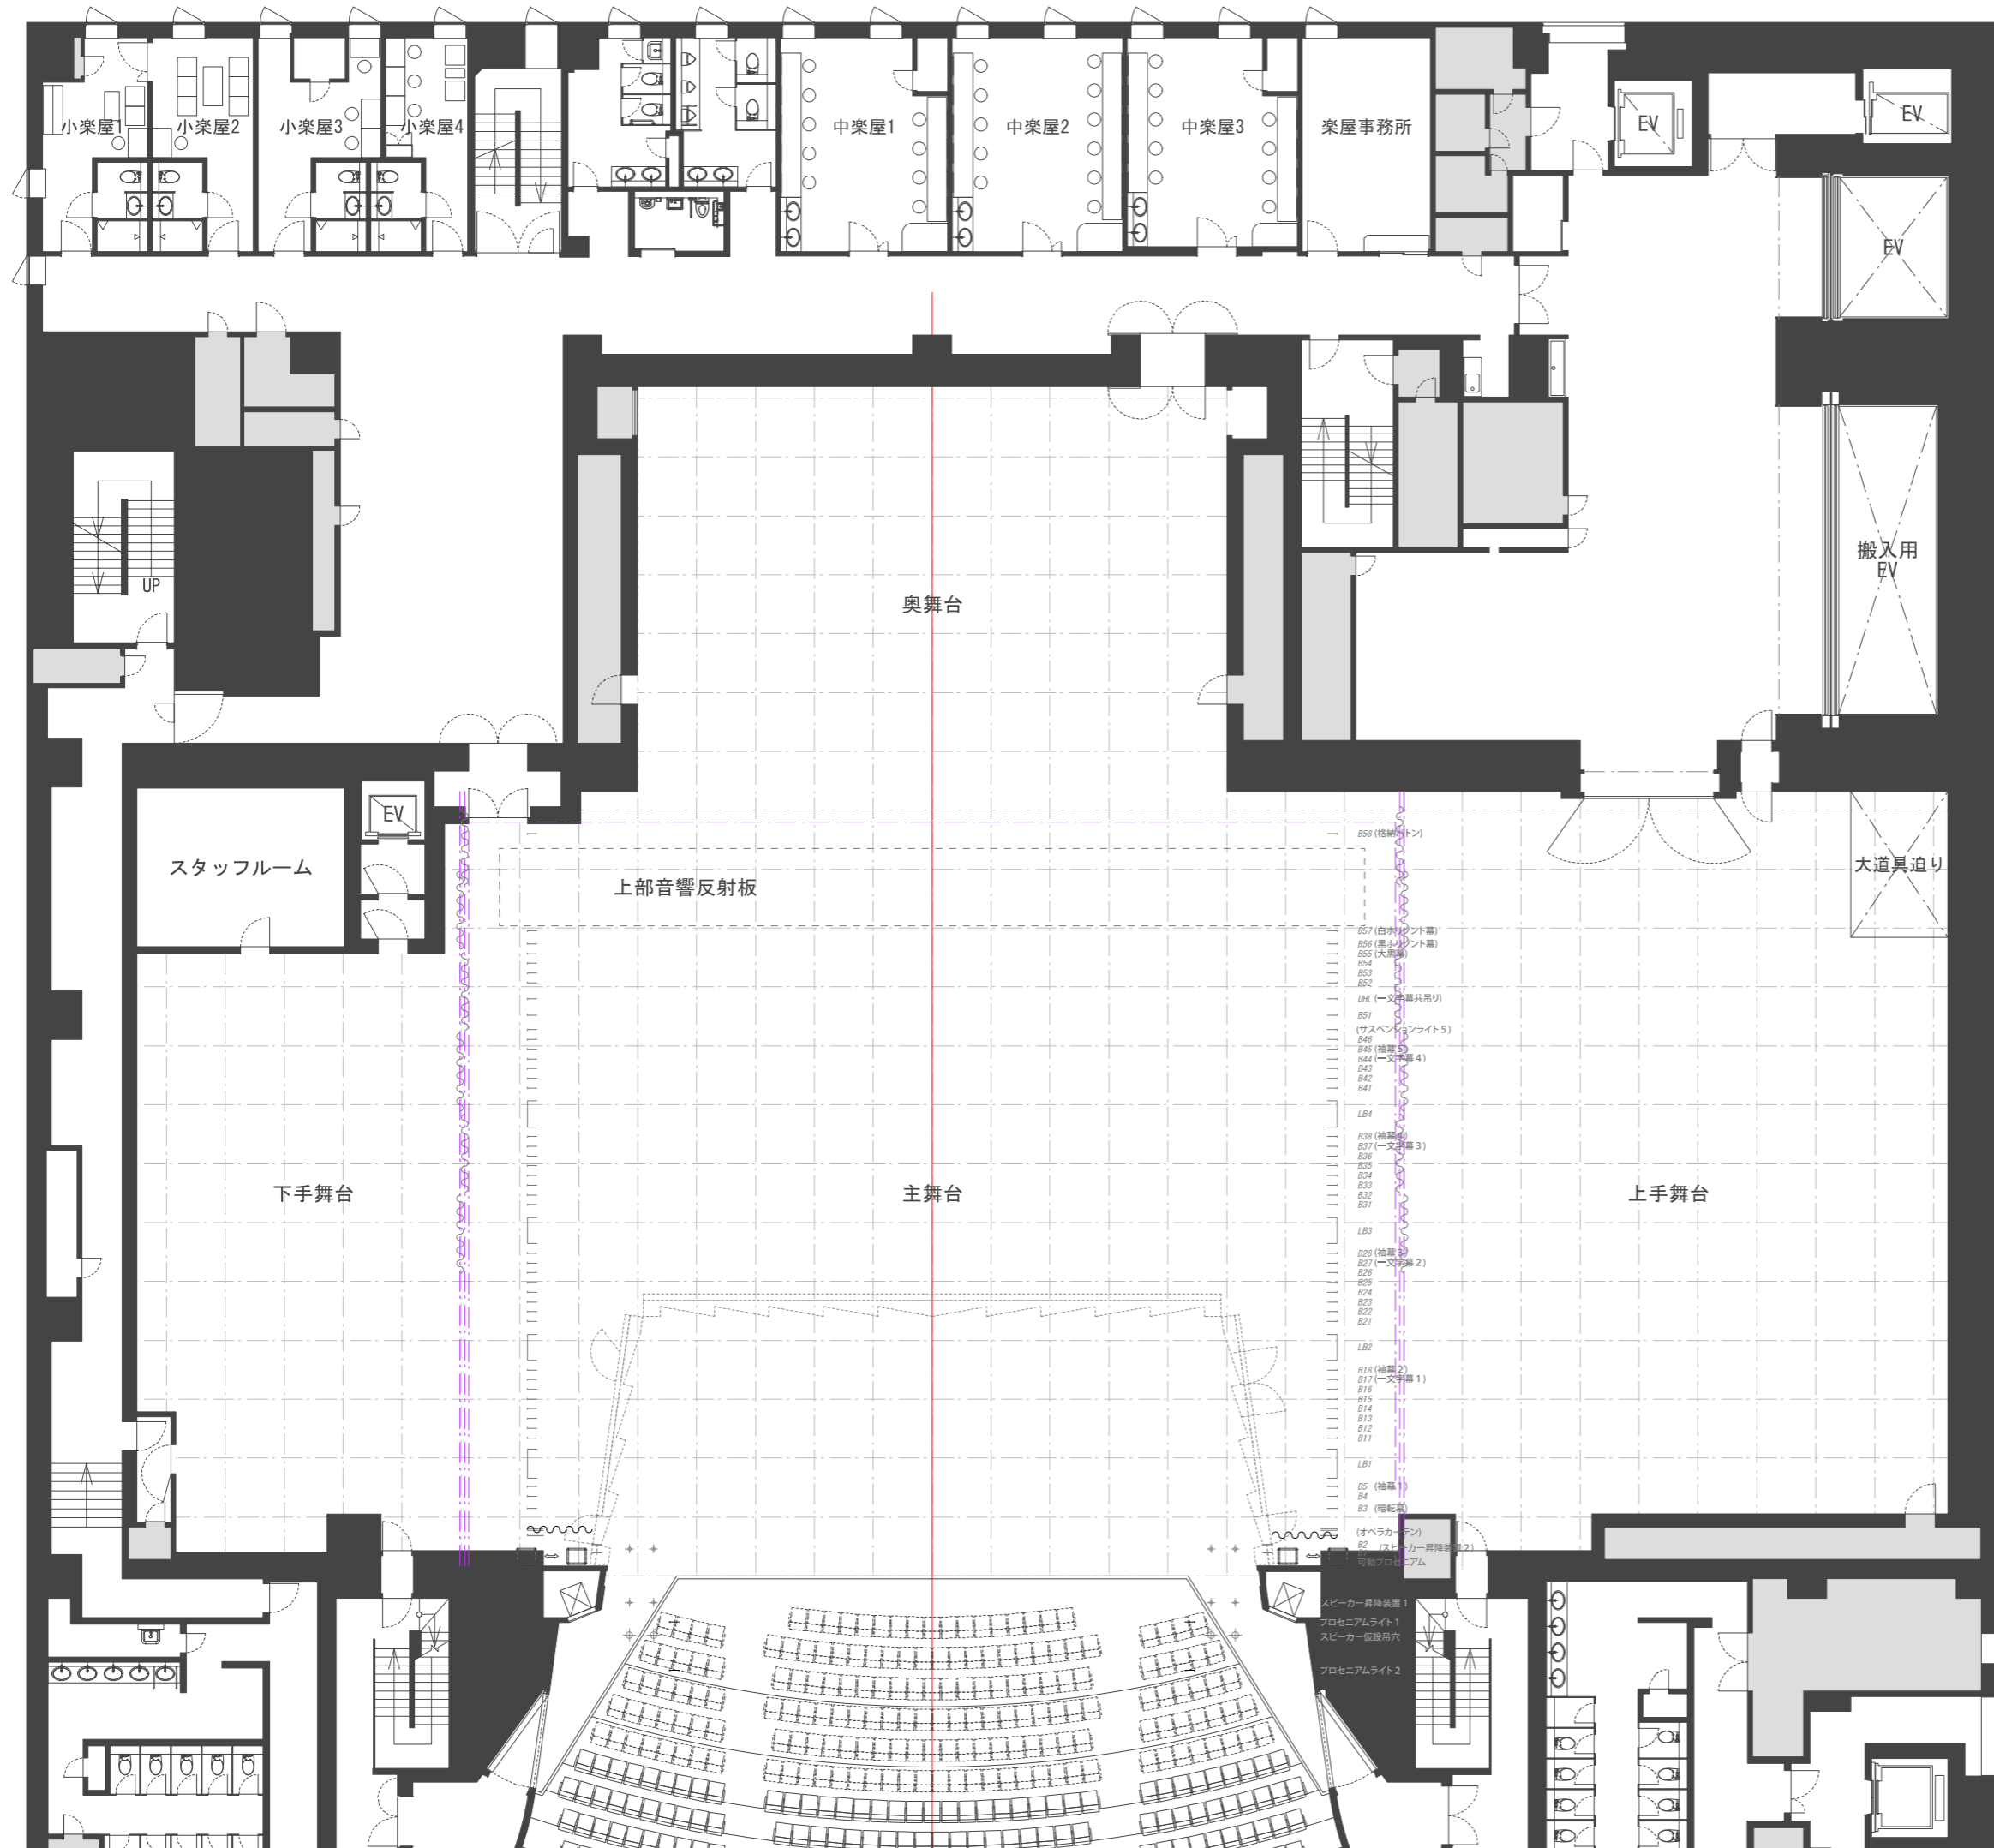

札幌文化芸術劇場

公演名: _____
演出: _____
美術: _____
照明: _____
音響: _____
監督: _____
搬入日: _____
製図: _____
作成日: _____
縮尺: 1/200@A3