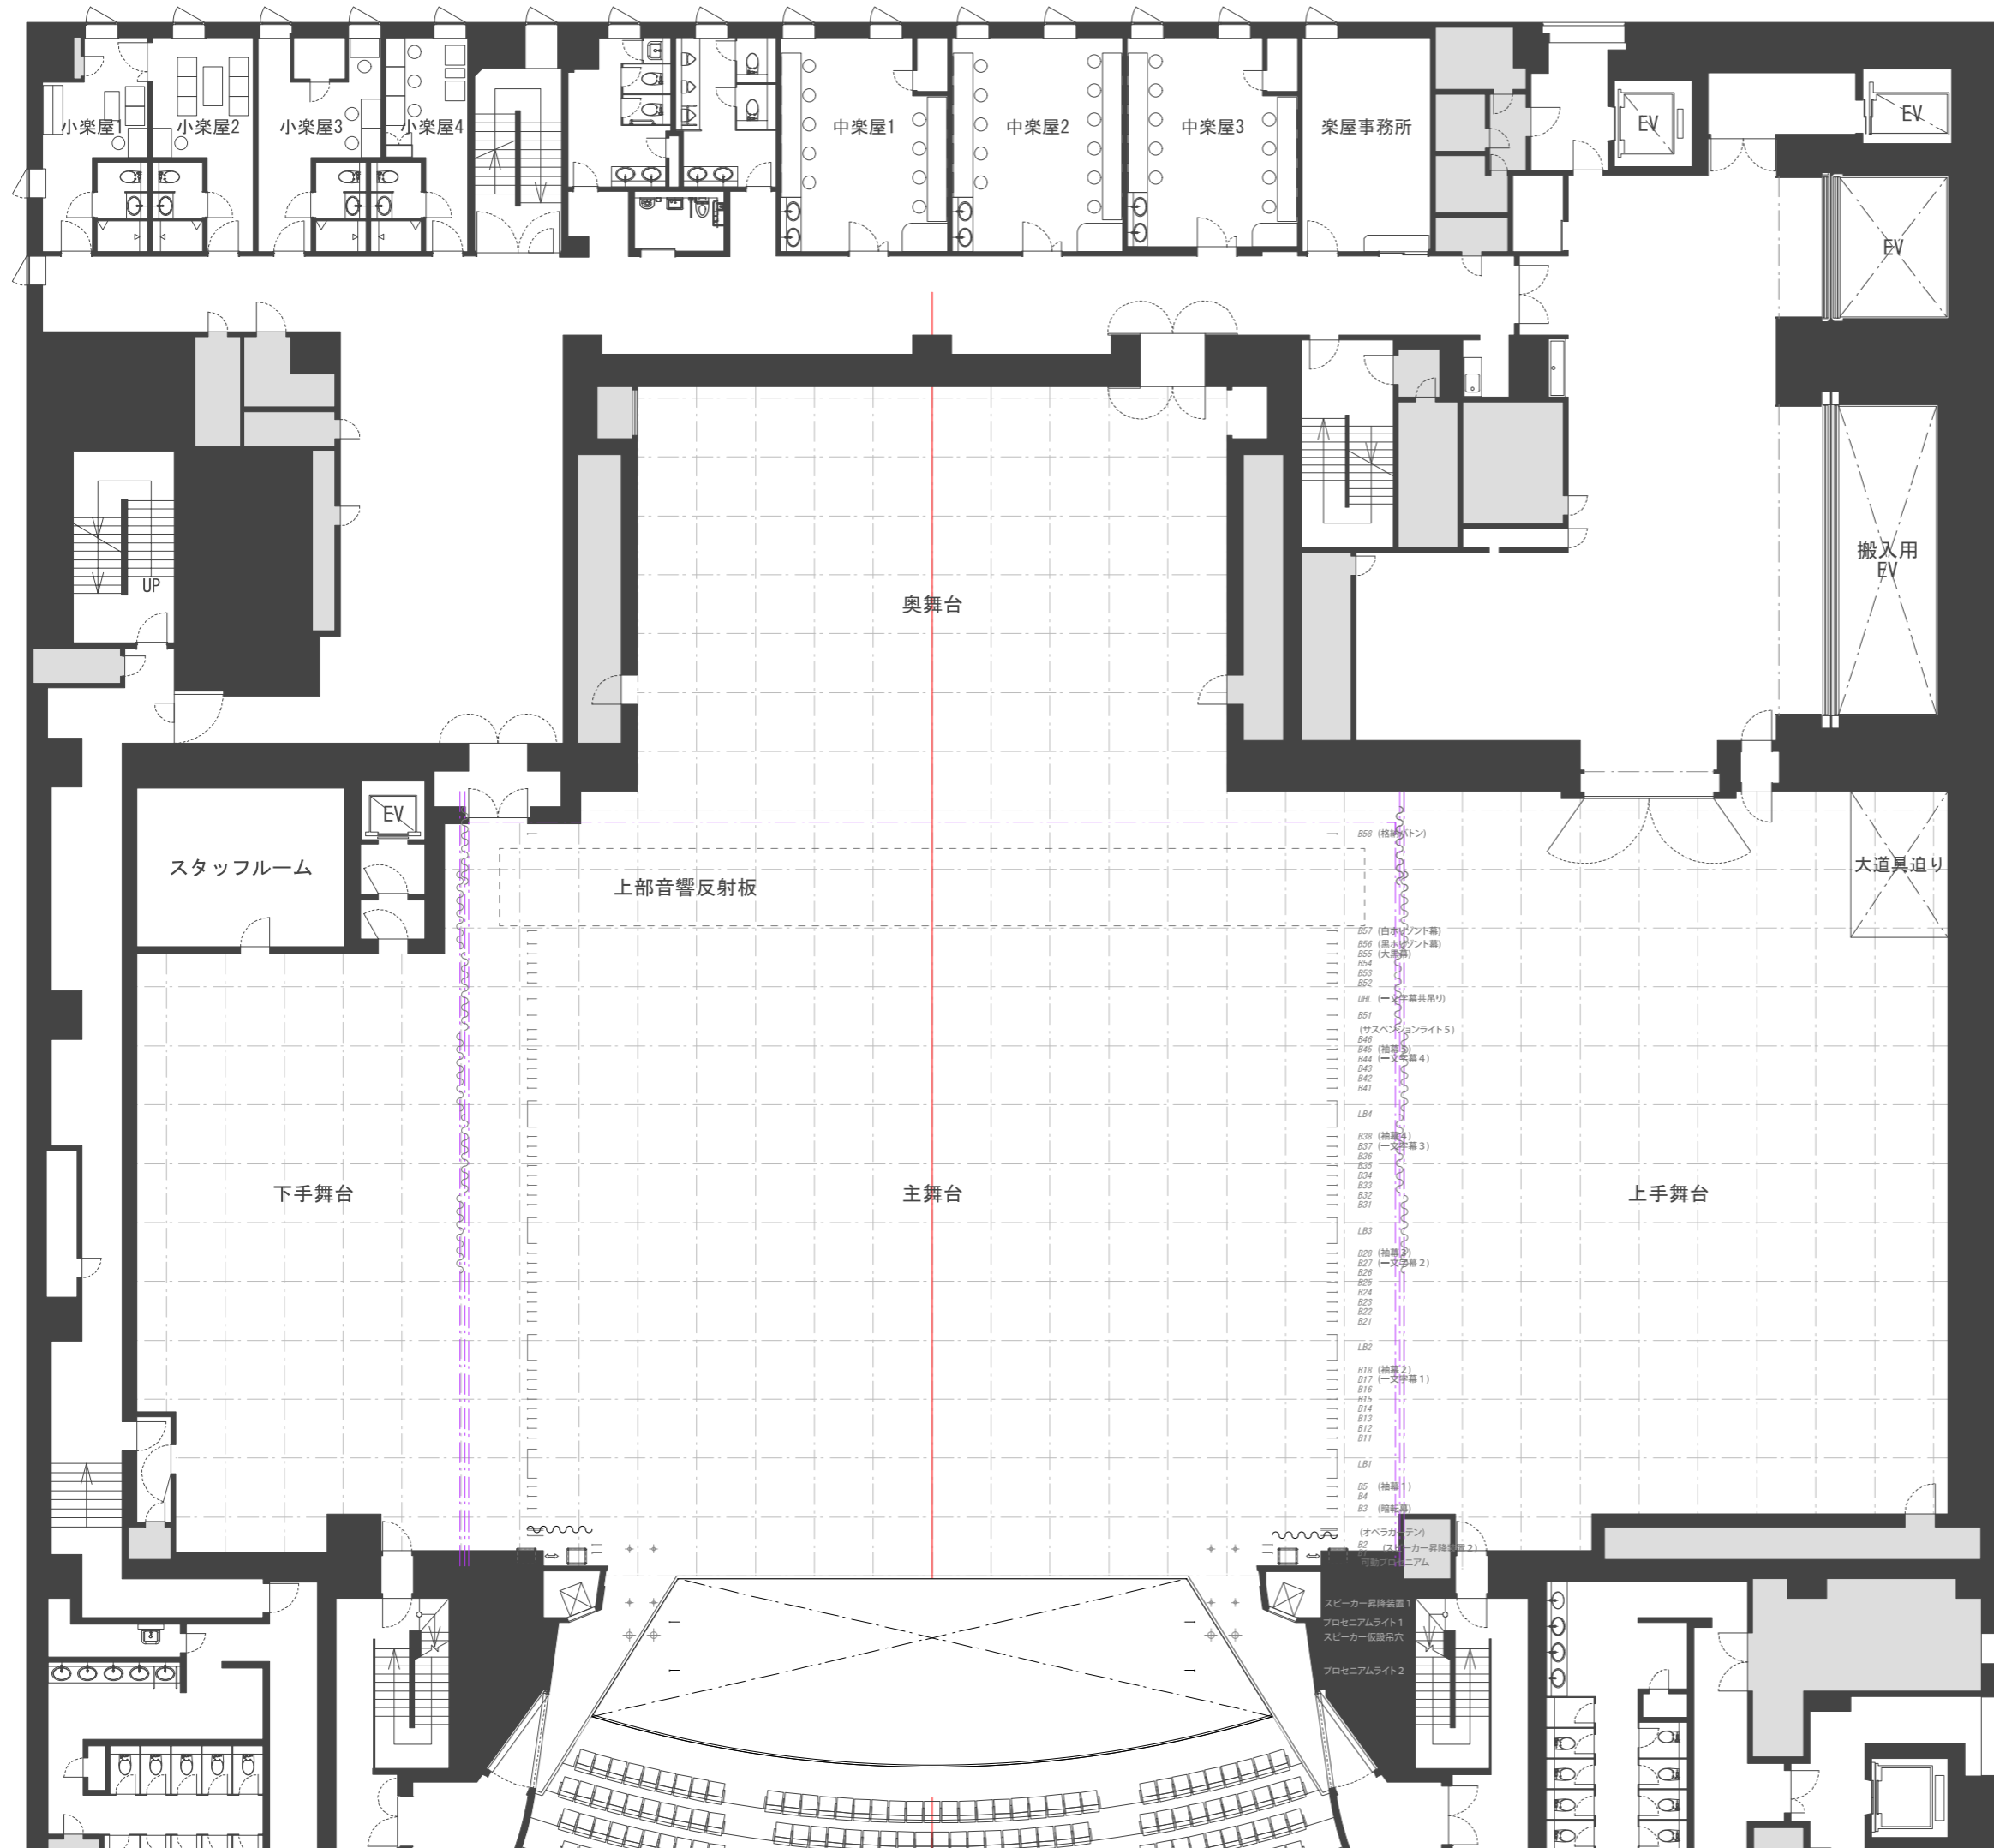

# 札幌文化芸術劇場

公演名: \_\_\_\_\_  
 演出: \_\_\_\_\_  
 美術: \_\_\_\_\_  
 照明: \_\_\_\_\_  
 音響: \_\_\_\_\_  
 監督: \_\_\_\_\_  
 搬入日: \_\_\_\_\_  
 製図: \_\_\_\_\_  
 作成日: \_\_\_\_\_  
 縮尺: 1/200@A3

- B58 (格納カトン)
- B57 (白ネオン灯箱)
- B56 (黒ネオン灯箱)
- B55 (大奥高)
- B54
- B53
- B52
- UB1 (一文字幕共用)
- B51 (サスペンションライト5)
- B46
- B45 (袖幕4)
- B44 (一文字幕4)
- B43
- B42
- B41
- LB4
- B39 (袖幕3)
- B37 (一文字幕3)
- B36
- B35
- B34
- B33
- B32
- B31
- LB3
- B28 (袖幕2)
- B27 (一文字幕2)
- B26
- B25
- B24
- B23
- B22
- B21
- LB2
- B18 (袖幕1)
- B17 (一文字幕1)
- B16
- B15
- B14
- B13
- B12
- B11
- LB1
- B5 (袖幕1)
- B4
- B3 (暗転幕)
- (オペラカトン)
- B2 (スピーカー昇降装置2)
- 可動プロセニアム
- スピーカー昇降装置1
- プロセニアムライト1
- スピーカー仮設吊穴
- プロセニアムライト2