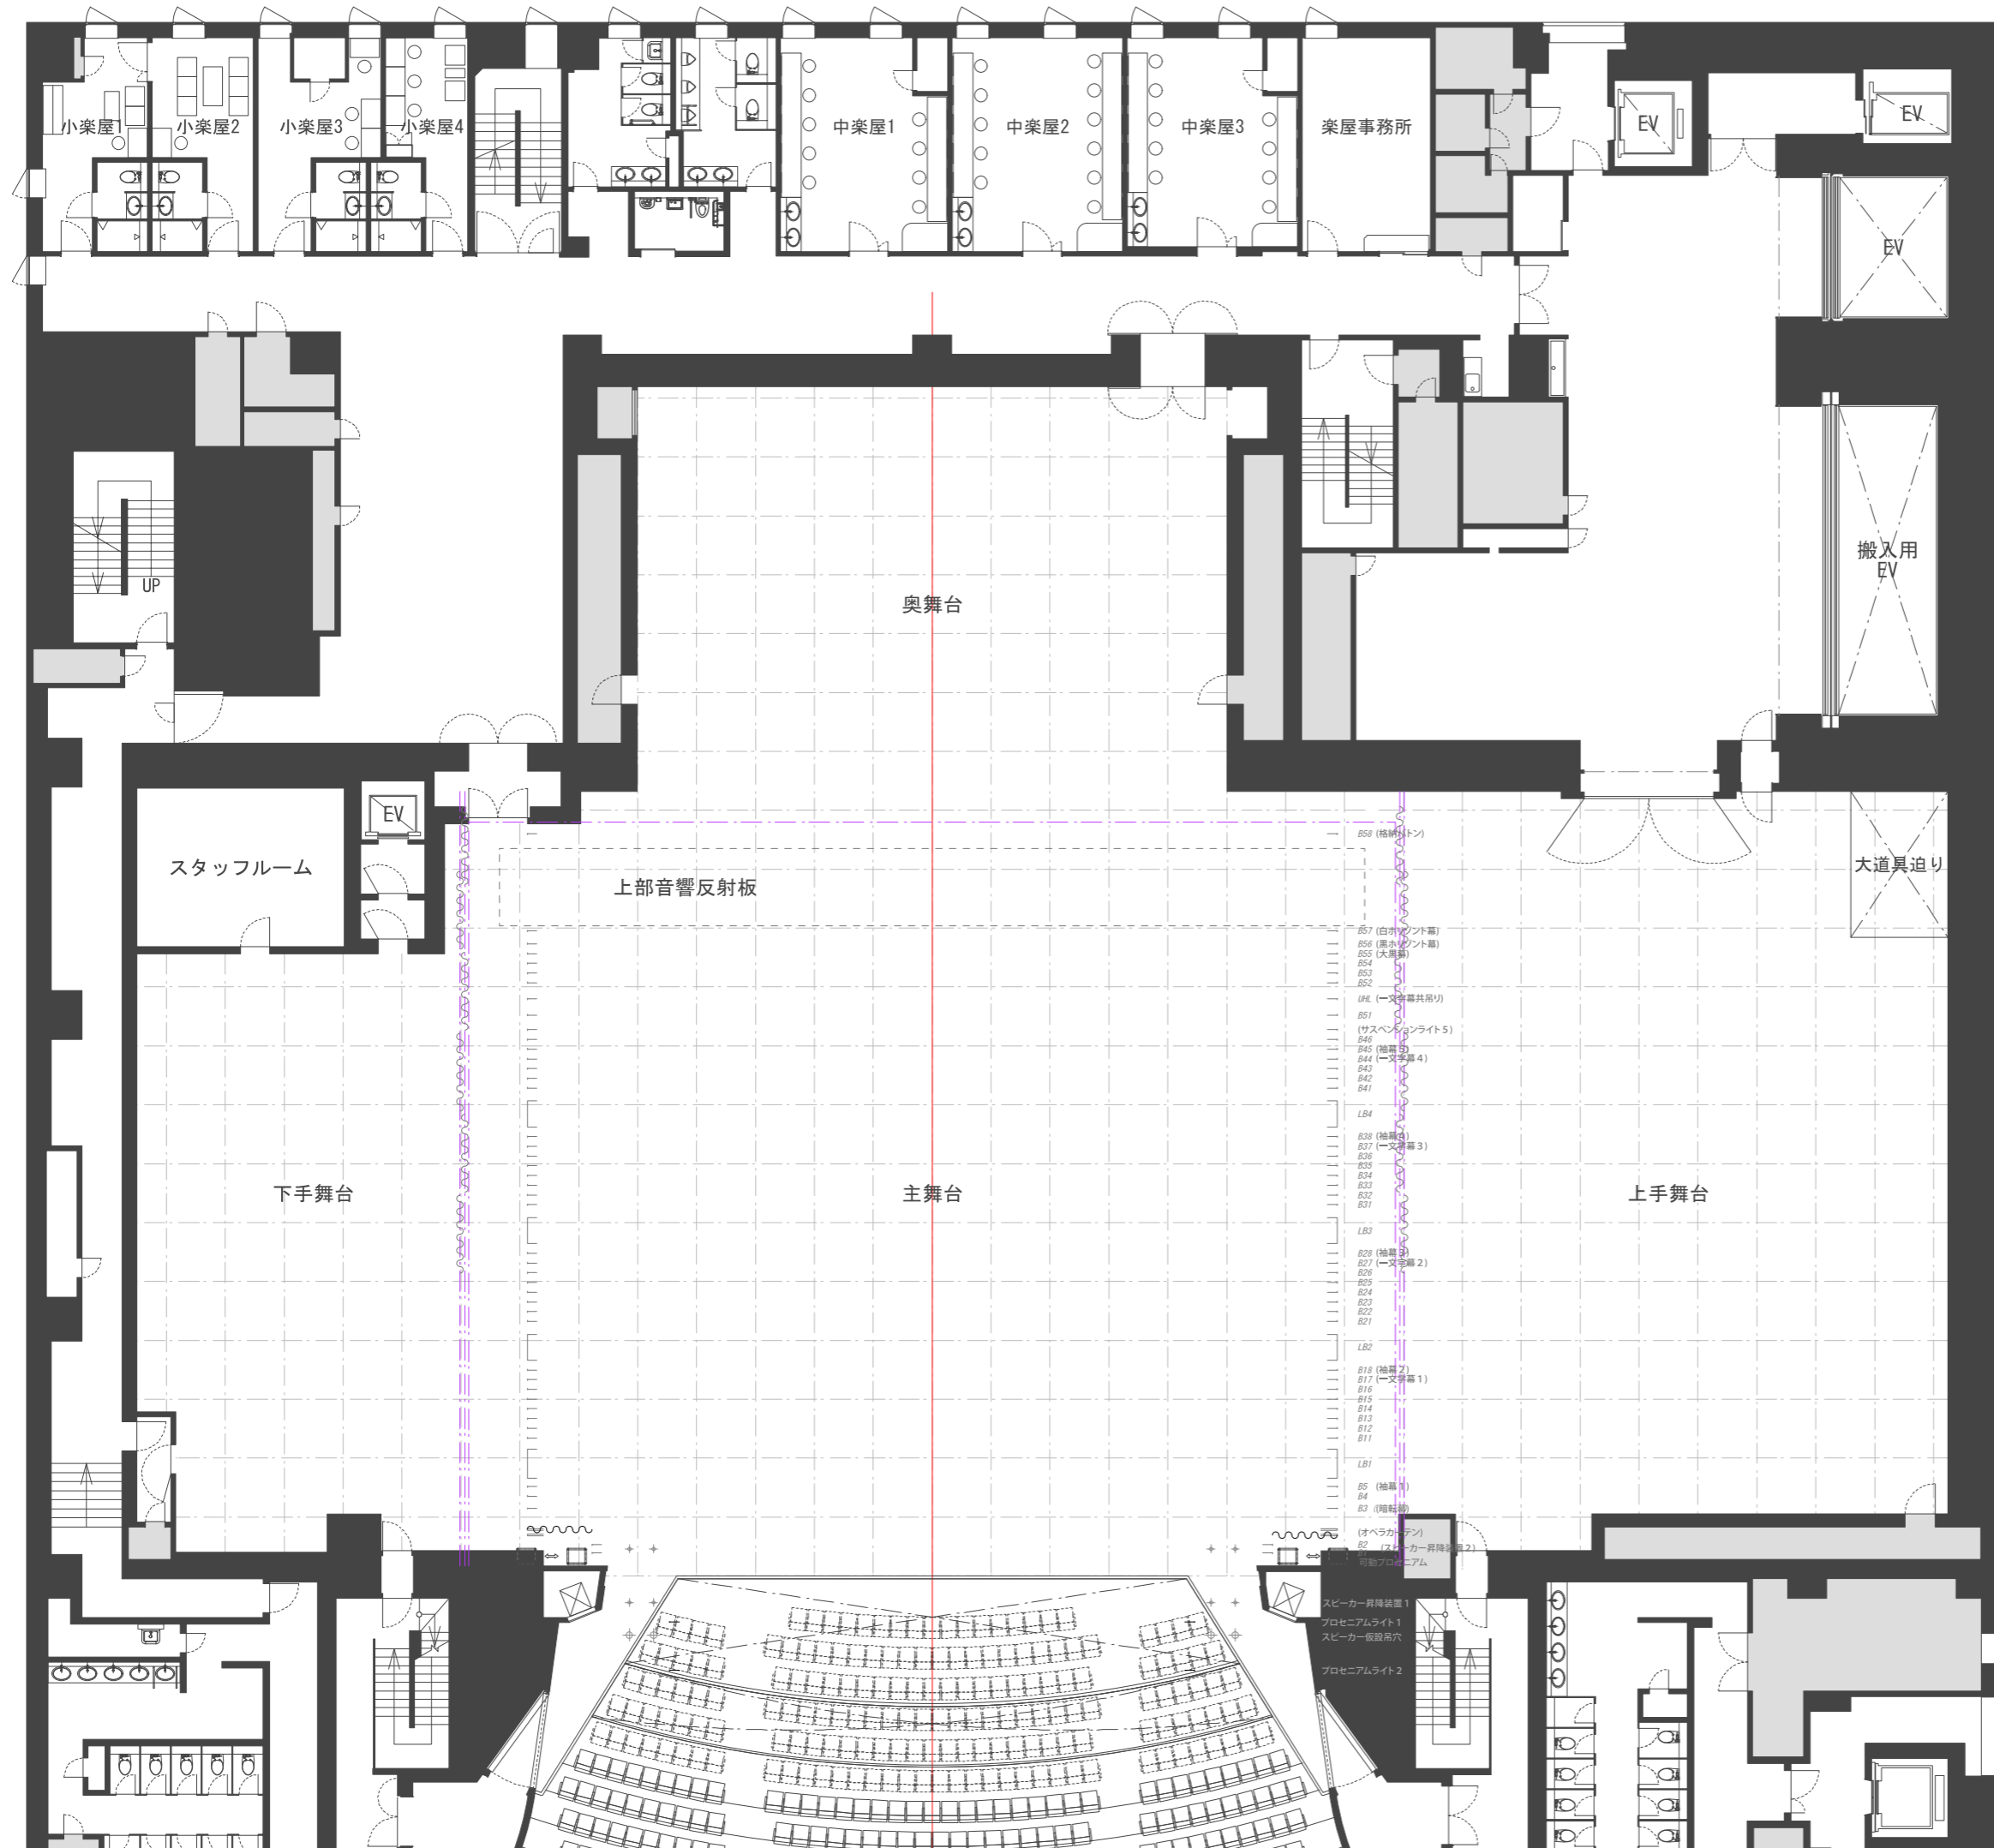

札幌文化芸術劇場

公演名: _____

演出: _____

美術: _____

照明: _____

音響: _____

監督: _____

搬入日: _____

製図: _____

作成日: _____

縮尺: 1/200@A3