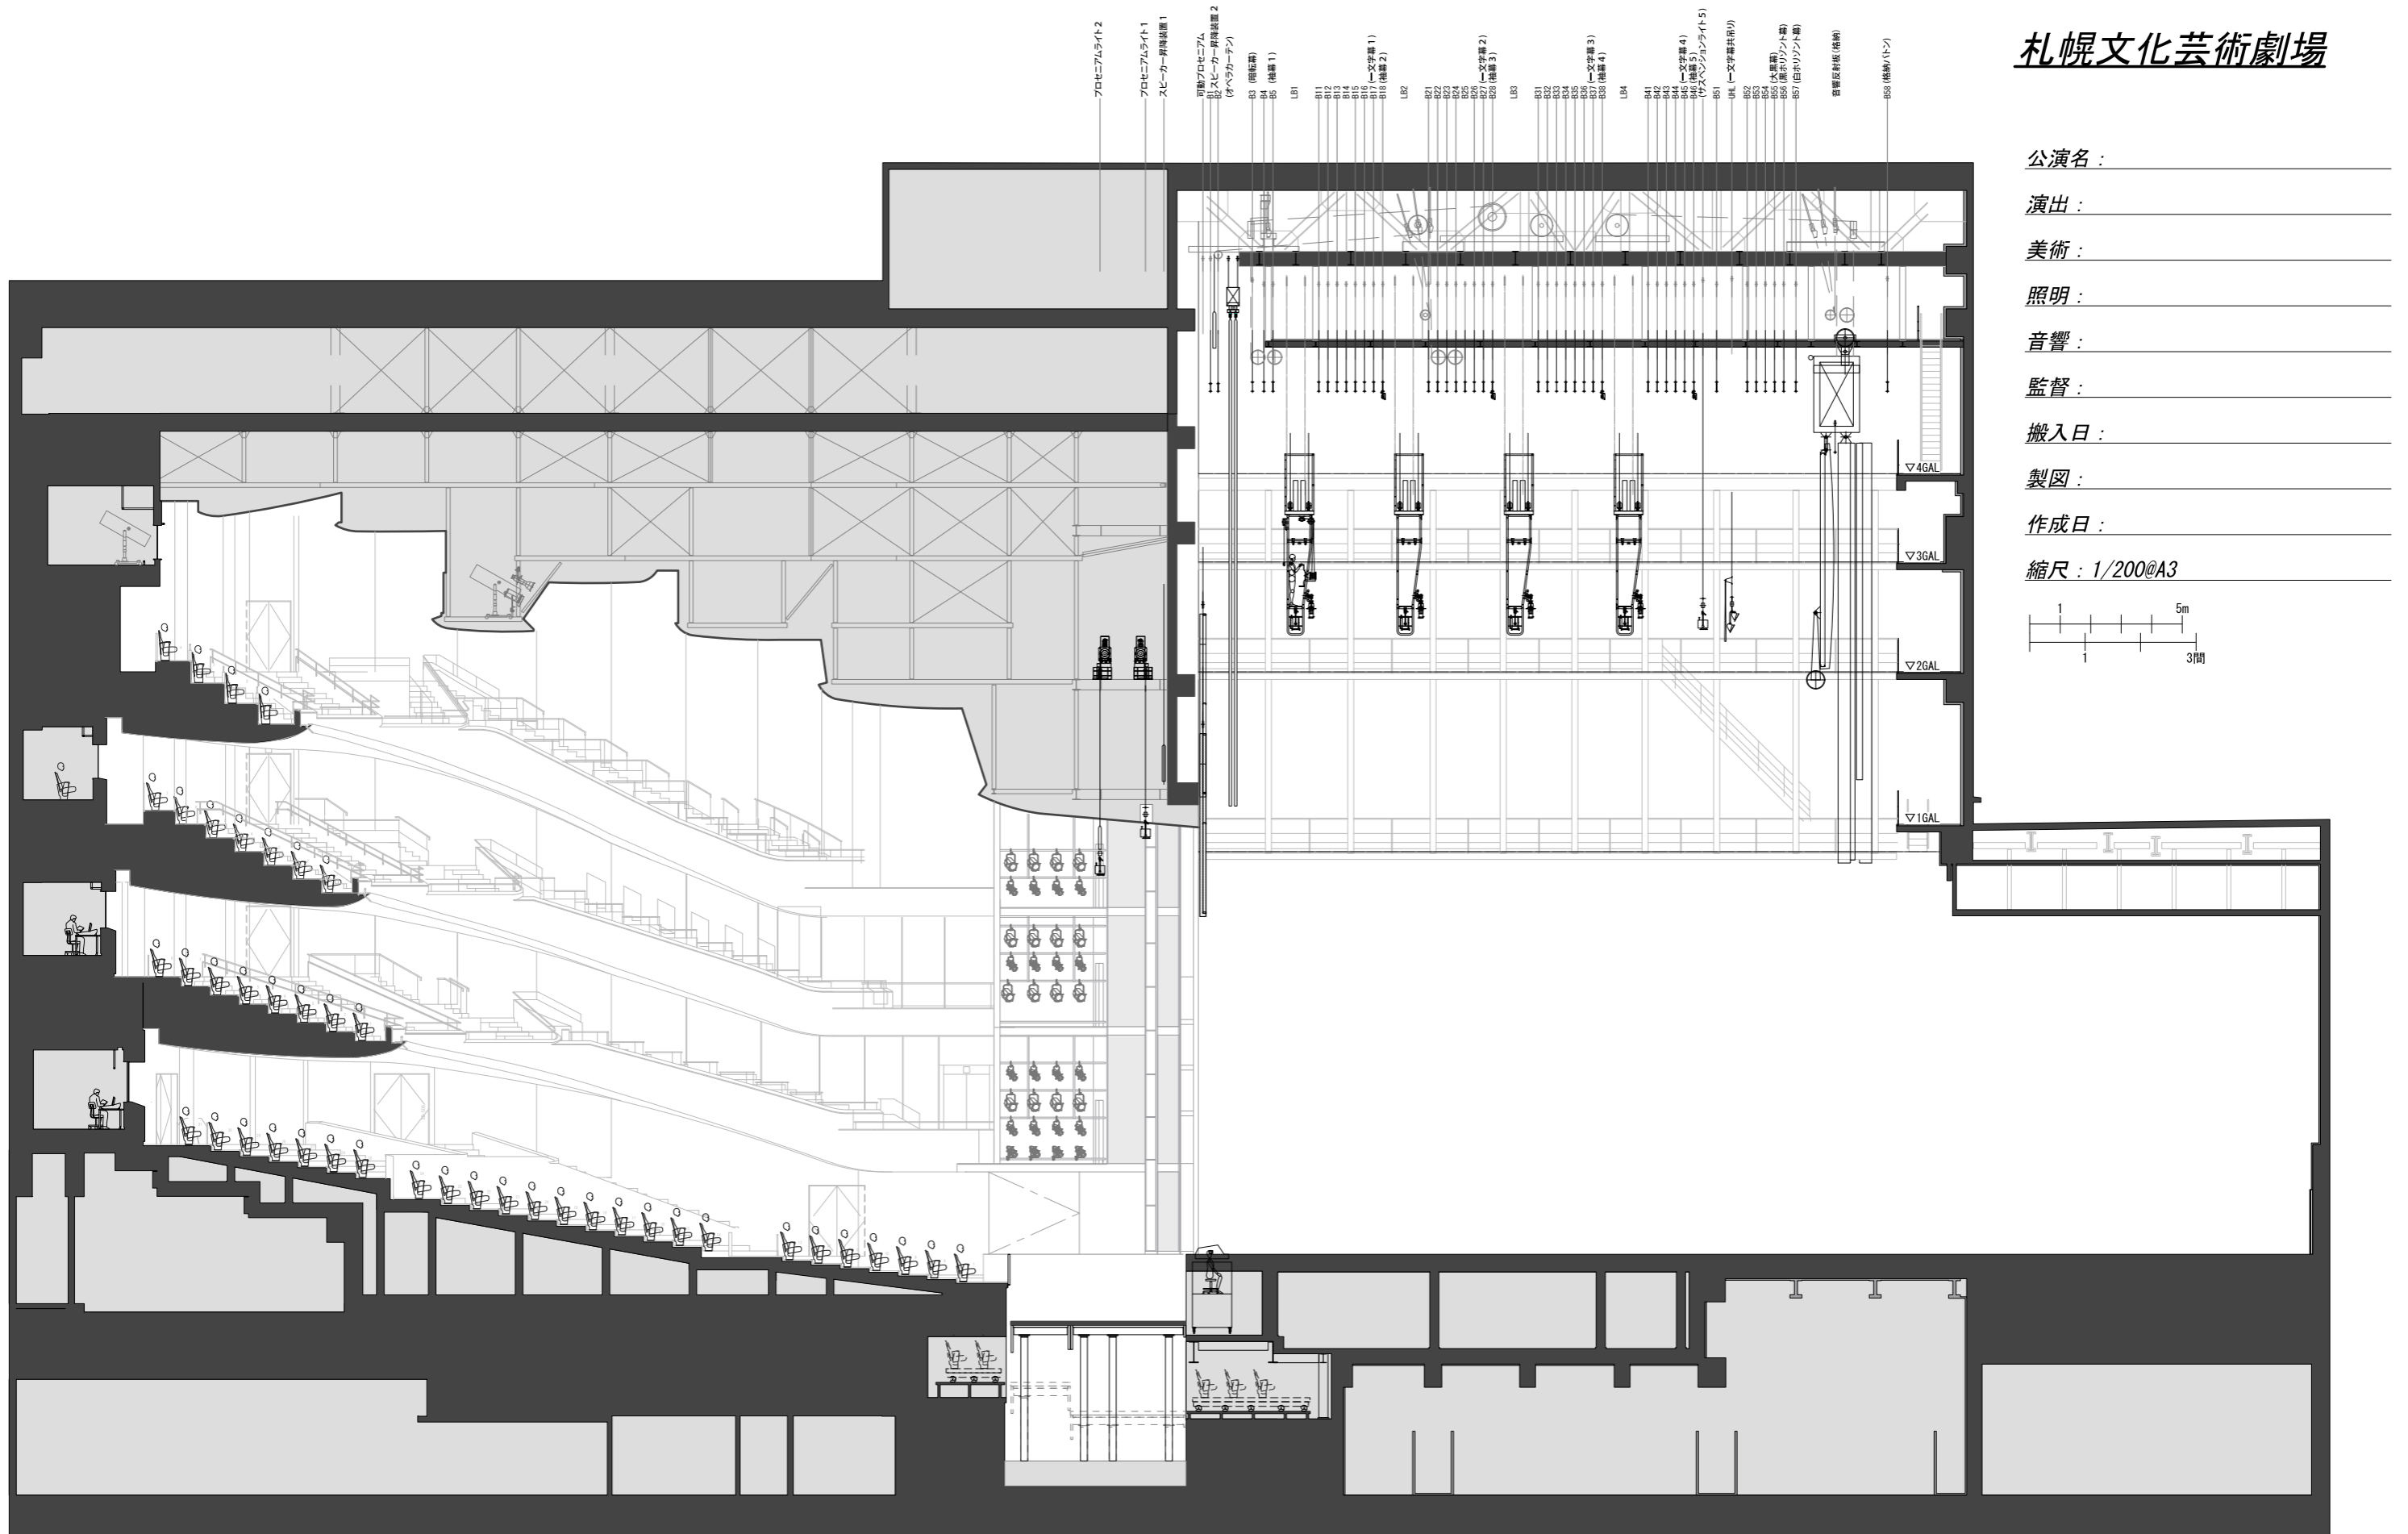

札幌文化芸術劇場

公演名 : _____
演出 : _____
美術 : _____
照明 : _____
音響 : _____
監督 : _____
搬入日 : _____
製図 : _____
作成日 : _____
縮尺 : 1/200@A3

オケピット